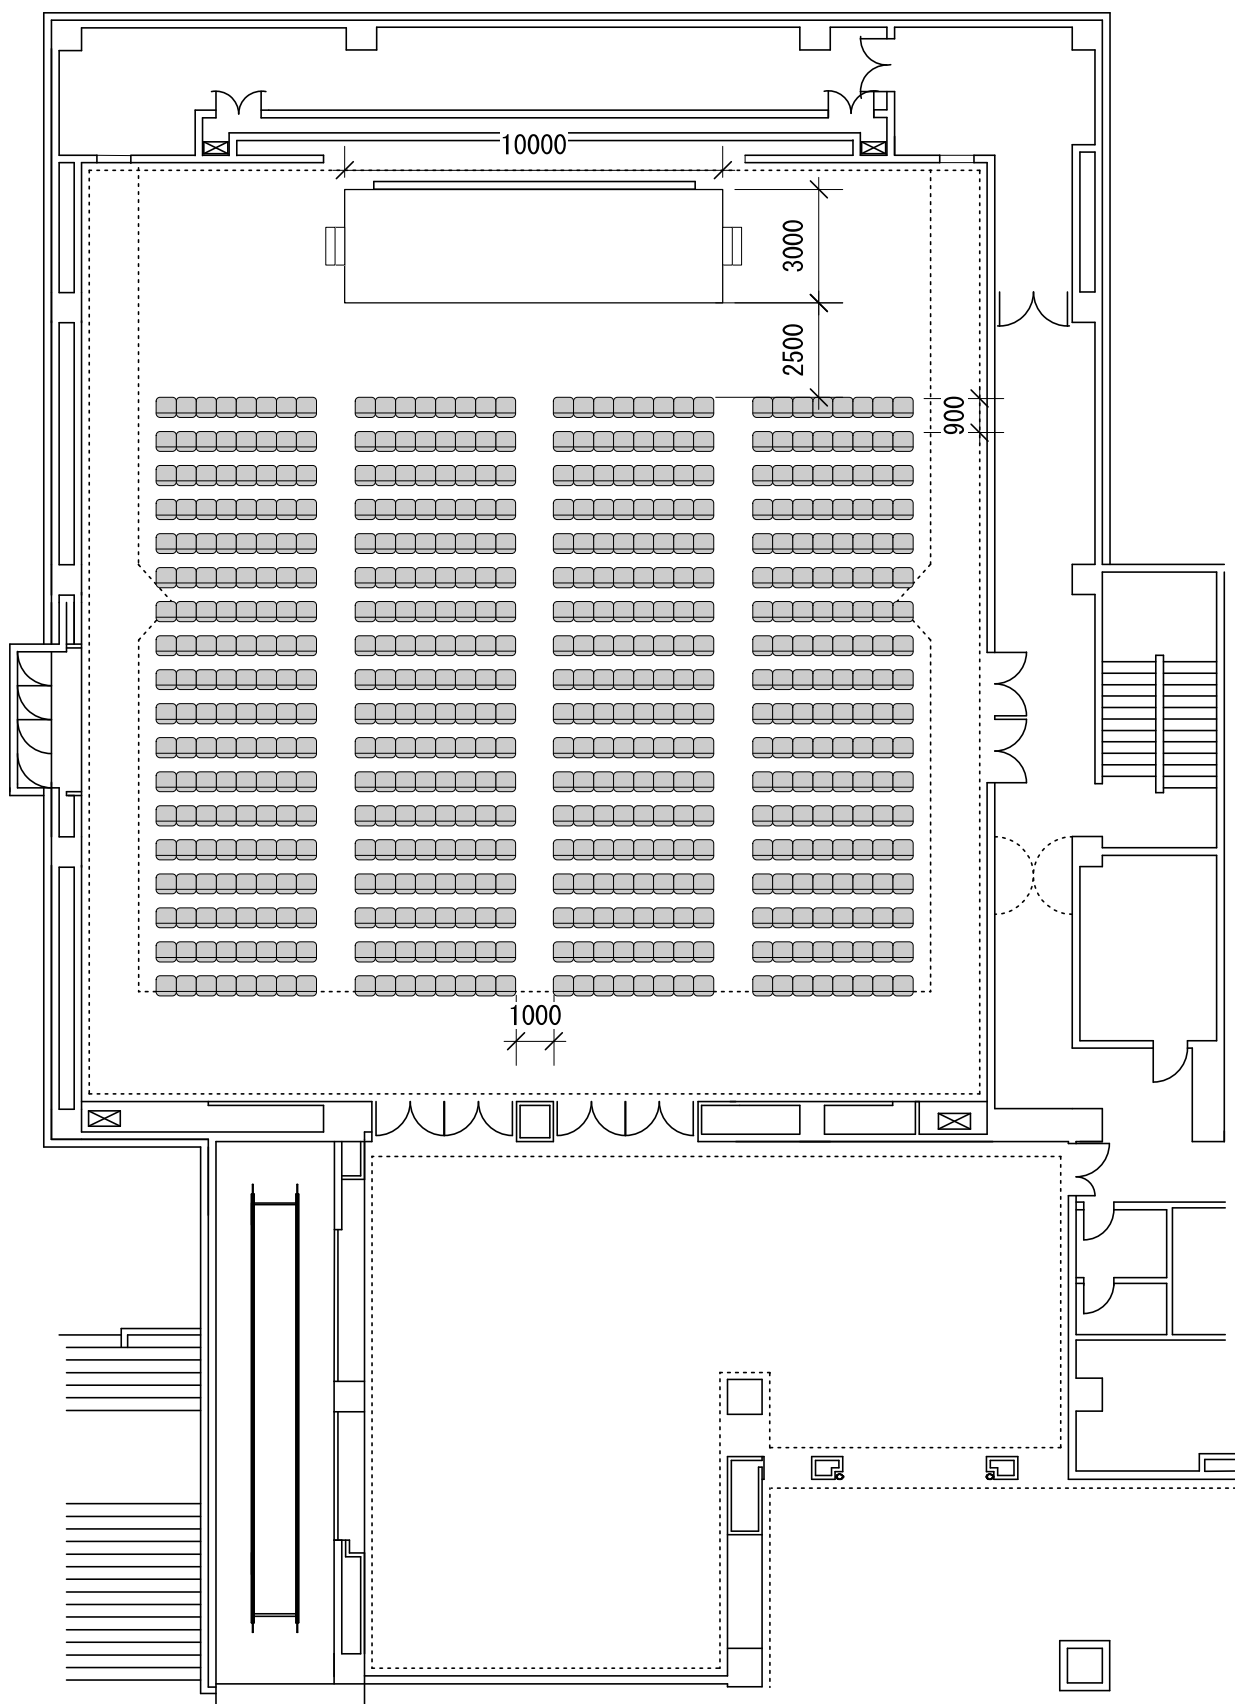

国際会議室

シアター基本レイアウト 576席

○

国際会議室

スクール基本レイアウト 264席